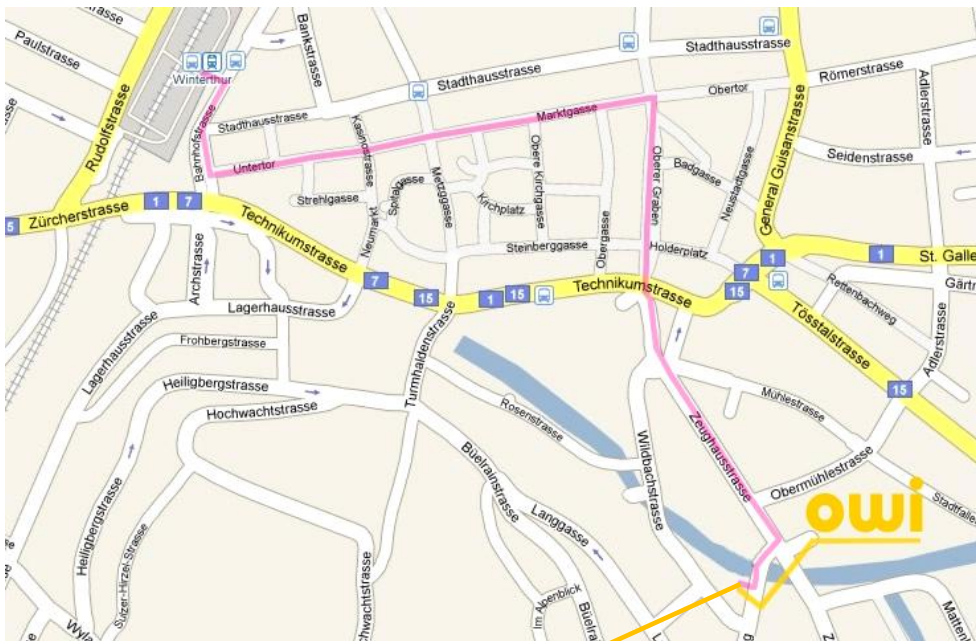

Beschreibung der Gehstrecke vom HB Winterthur zum **owi**

**owi winterthur** - Reitweg 7 - 8400 Winterthur - 052 - 233 97 27

**owi open way institute** - [www.openway-institute.org](http://www.openway-institute.org)